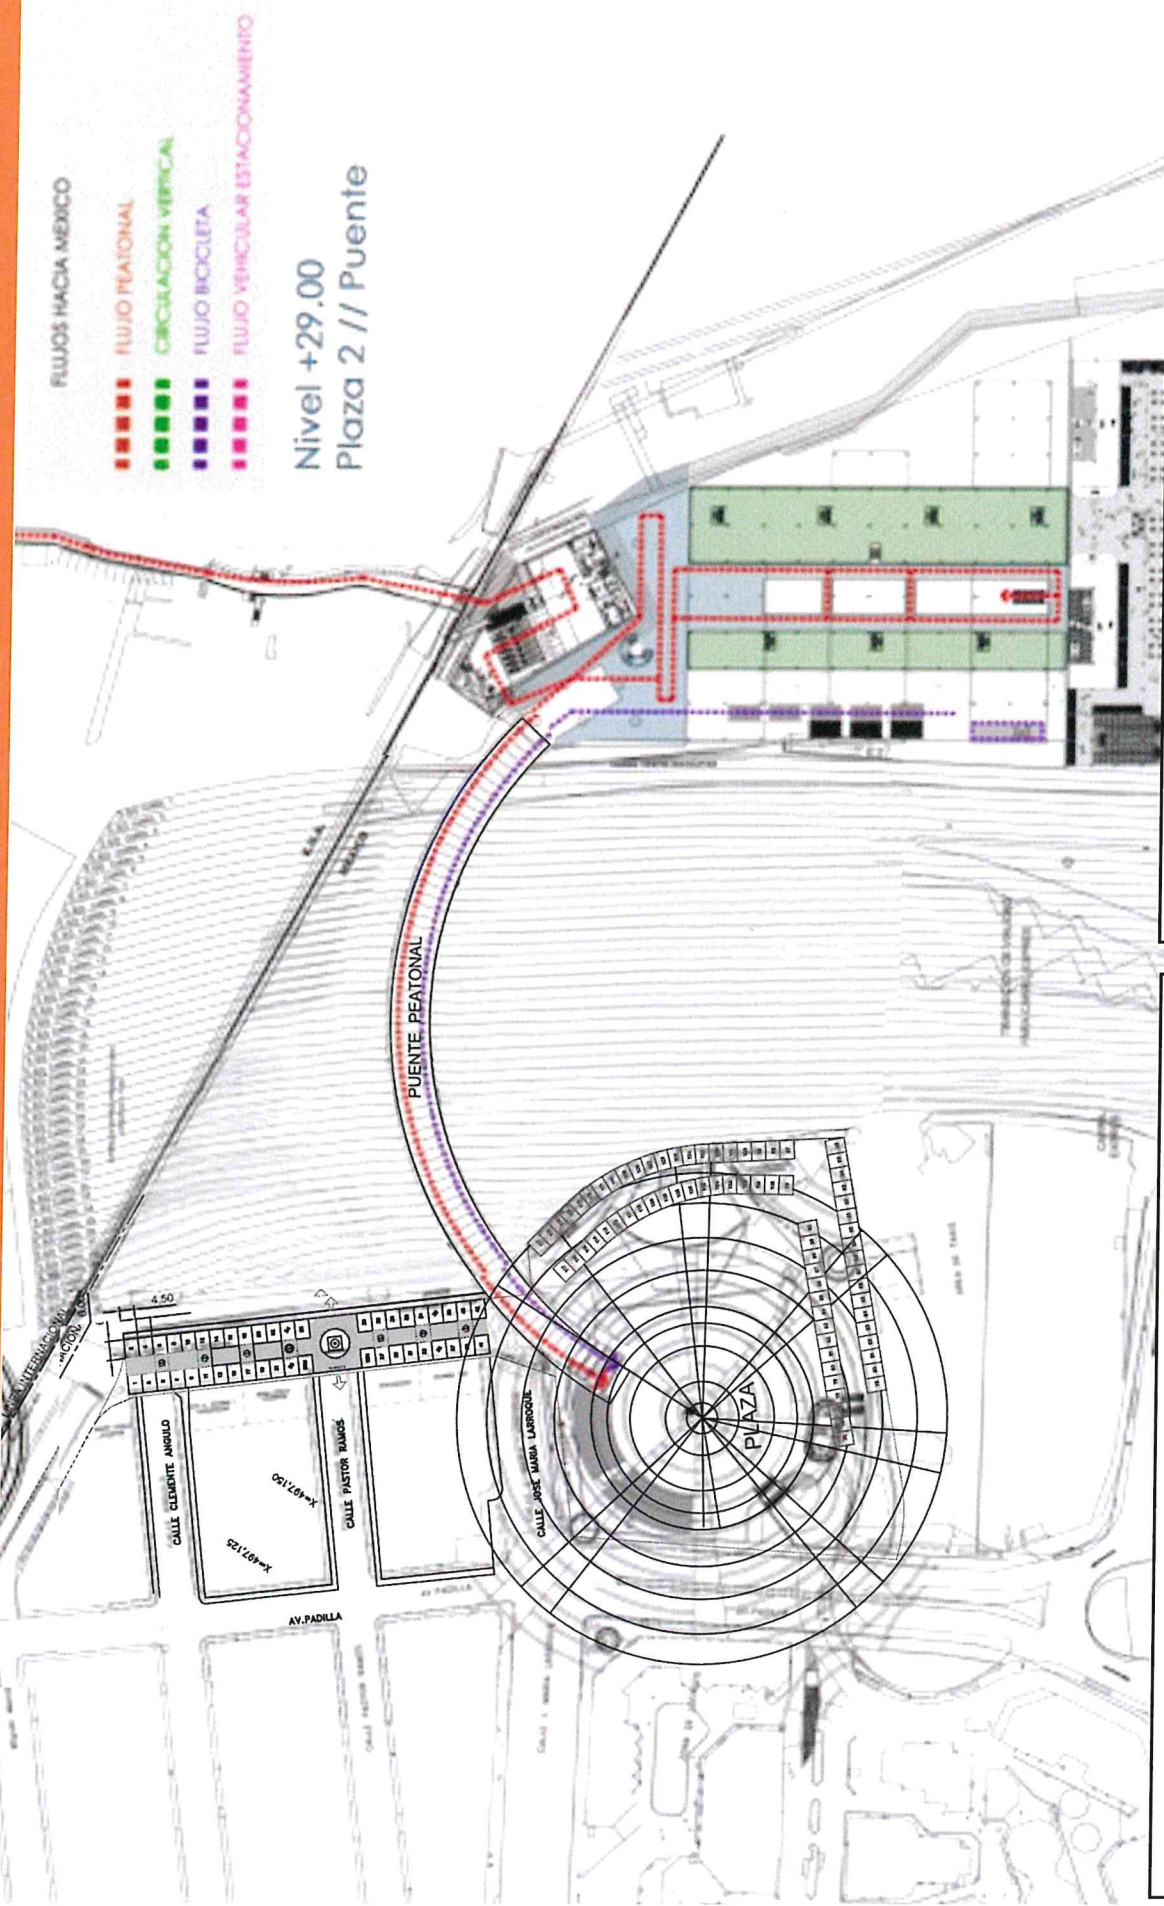

# PROYECTO PLAZA BICENTENARIO

The project that is managed by INDAABIN considers: a square, a pedestrian bridge and space for a handicrafts market.

El proyecto que se gestiona ante INDAABIN considera: una plaza, un puente peatonal y espacio para mercado de artesanías .