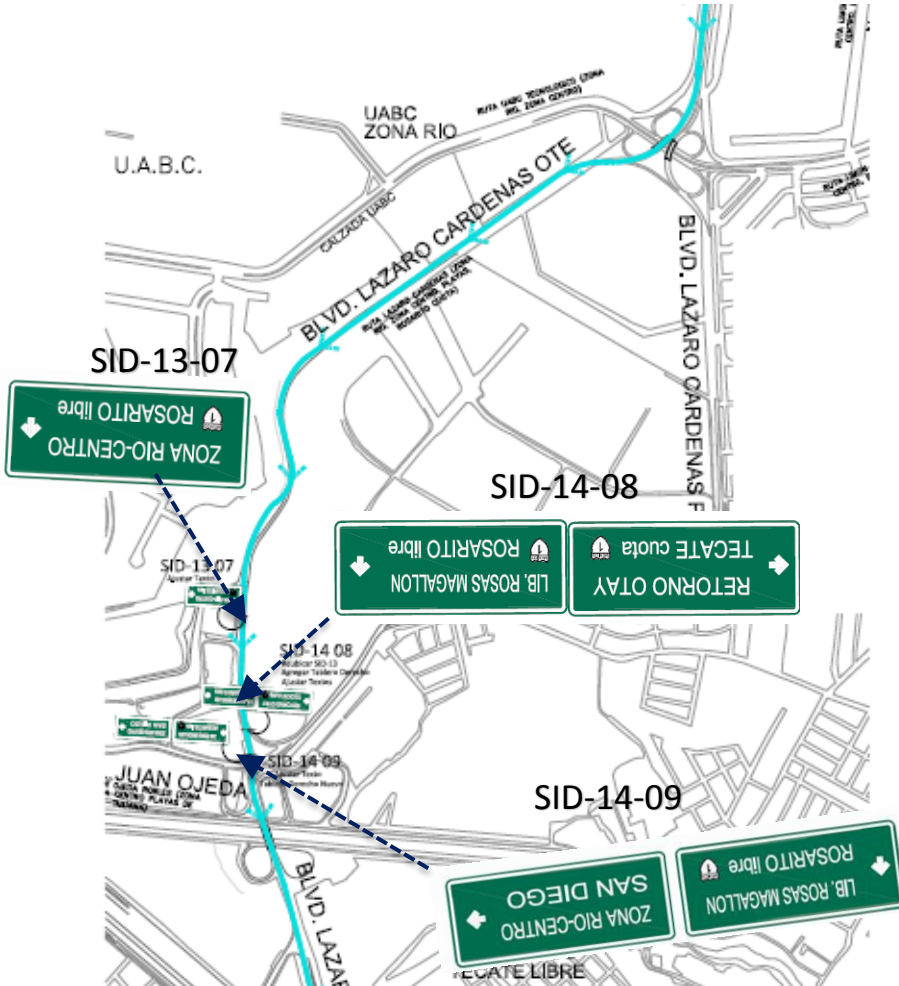

PROYECTOS VIALES

PLAN DE ACCIONES ANTE CIERRE DE GARITA SAN YSIDRO

SV-01

RUTA AEROPUERTO

RUTA 1

- DESTINOS: Aeropuerto Zona Rio Zona Centro Playas de Tijuana Rosarito Cuota

■ ■ ■ ■ ■ ■ ■ ■ ■ ■ RUTA BELLAS ARTES

- DESTINOS: Blvd. Terán Teran Matamoros Corredor 2000 Tecate Libre

RUTA 2

SID-14 02
Nueva

LAS UBICACIONES DONDE NO SE REPRESENTAN LAS SEÑALES ES DEBIDO A QUE YA EXISTE ALGUNA Y NO SE REQUIEREN AJUSTES MAYORES

RUTA LAZARO CARDENAS

RUTA 3

- DESTINOS: Lib. Rosas Magallon Santa Fe Playas de Tijuana Rosarito libre Ensenada

SID-13 07
Ajustar Texto

SID-14 08
Reubicar SID-13
Agregar Tablero Derecho
Ajustar Textos

SID-14 09
Ajustar Texto

LAS UBICACIONES DONDE NO SE REPRESENTAN LAS SEÑALES ES DEBIDO A QUE YA EXISTE ALGUNA Y NO SE REQUIEREN AJUSTES MAYORES

RUTA LIMON PADILLA

RUTA 4

- DESTINOS OESTE: Zona Rio Zona Centro Playas de Tijuana Rosarito Cuota
- DESTINOS ESTE: Blvd. Terán Teran Corredor 2000 Tecate Cuota