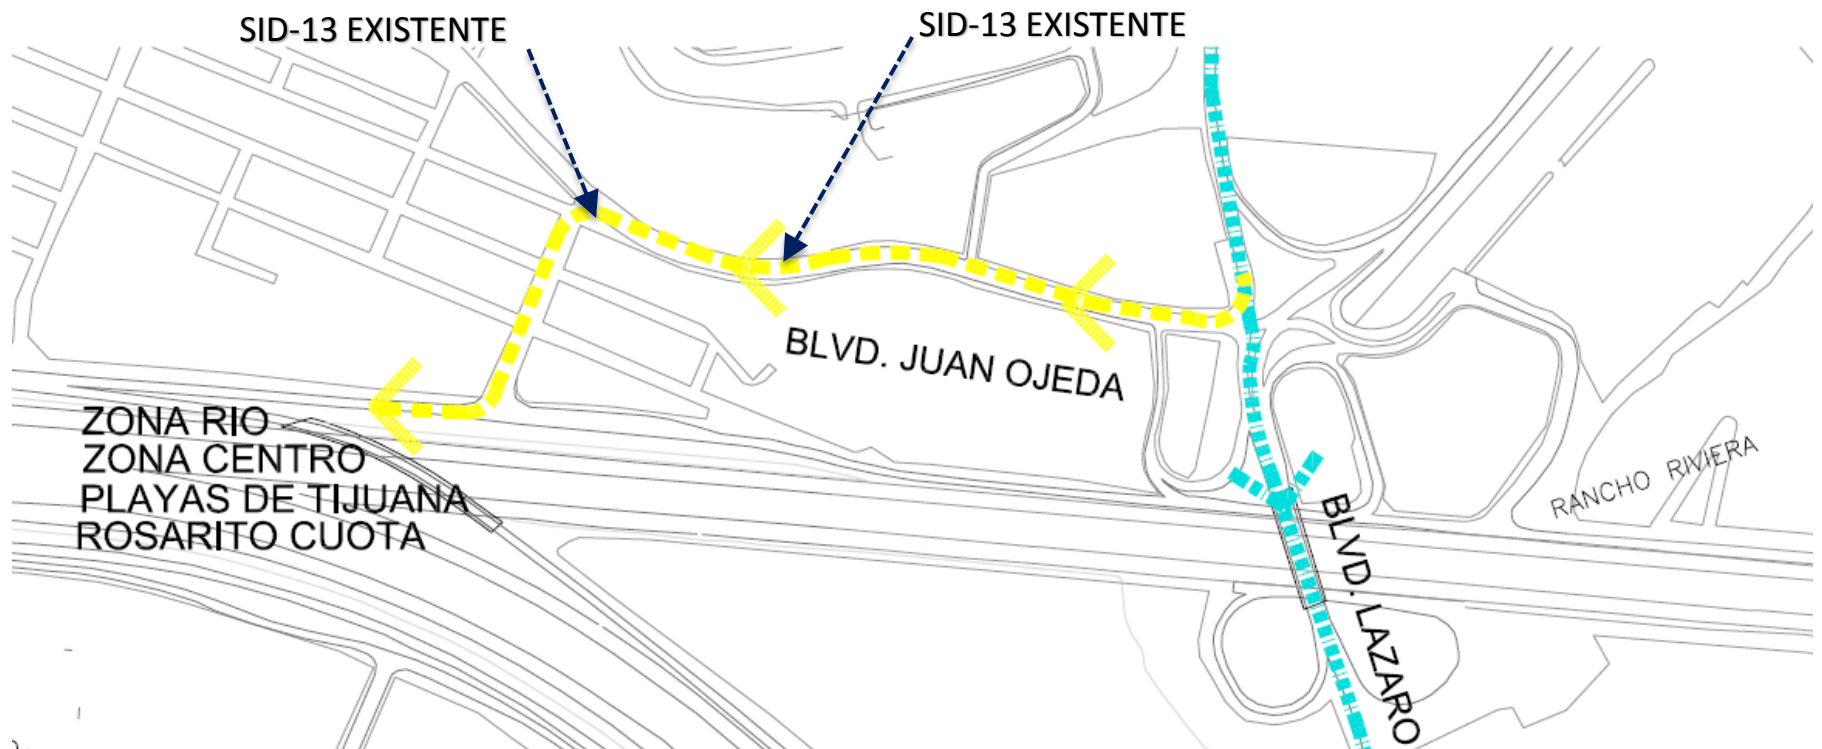

LAS UBICACIONES DONDE NO SE REPRESENTAN LAS SEÑALES ES DEBIDO A QUE YA EXISTE ALGUNA Y NO SE REQUIEREN AJUSTES MAYORES

RUTA LIMON PADILLA

RUTA 4

- DESTINOS OESTE: Zona Rio Zona Centro Playas de Tijuana Rosarito Cuota
- DESTINOS ESTE: Blvd. Terán Teran Corredor 2000 Tecate Cuota

SID-14 06
Ajustar Texto

LAS UBICACIONES DONDE NO SE REPRESENTAN LAS SEÑALES ES DEBIDO A QUE YA EXISTE ALGUNA Y NO SE REQUIEREN AJUSTES MAYORES

RUTA UABC TECNOLÓGICO

RUTA **5**

- **DESTINOS:** Zona Rio Zona Centro

YA EXISTE SEÑALAMIENTO EN EL DISTRIBUIDOR CENTENARIO
POR LO QUE NO SE REQUIEREN AJUSTES MAYORES PARA ESTA RUTA

RUTA JUAN OJEDA ROBLES

RUTA 6

- DESTINOS OESTE: Zona Rio Zona Centro Playas de Tijuana Rosarito Cuota

YA EXISTE SEÑALAMIENTO EN LA RUTA JUAN OJEDA ROBLES
POR LO QUE NO SE REQUIEREN AJUSTES MAYORES PARA ESTA RUTA

RUTA ALAMAR

- DESTINOS ESTE: Blvd. Terán Teran Corredor 2000 Tecate Cuota

RUTA 7

Thank you

OLIVIA MALDONADO
BINATIONAL AFFAIRS
CITY OF TIJUANA