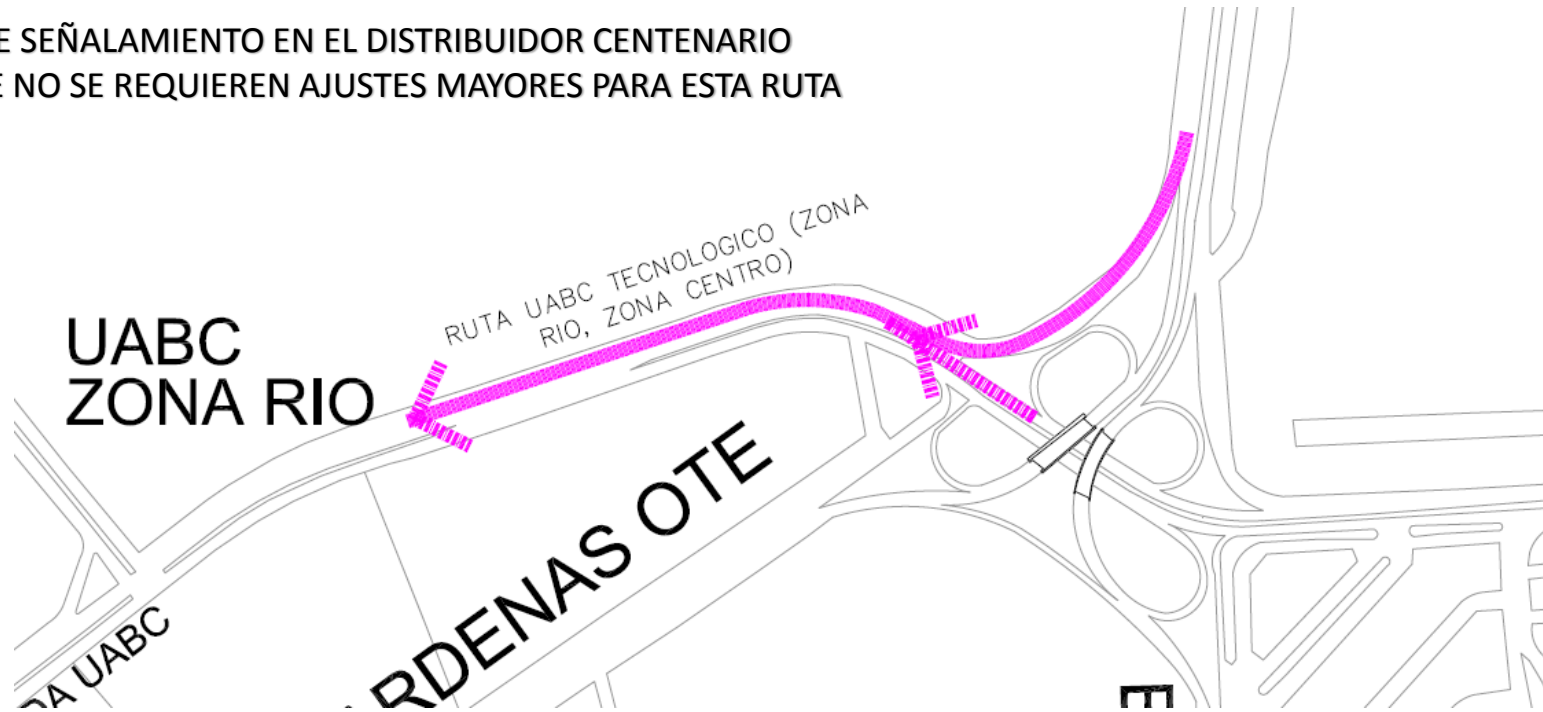

LAS UBICACIONES DONDE NO SE REPRESENTAN LAS SEÑALES ES DEBIDO A QUE YA EXISTE ALGUNA Y NO SE REQUIEREN AJUSTES MAYORES

RUTA LIMON PADILLA

RUTA 4

- DESTINOS OESTE: Zona Rio Zona Centro Playas de Tijuana Rosarito Cuota
- DESTINOS ESTE: Blvd. Terán Teran Corredor 2000 Tecate Cuota

SID-14 06
Ajustar Texto

LAS UBICACIONES DONDE NO SE REPRESENTAN LAS SEÑALES ES DEBIDO A QUE YA EXISTE ALGUNA Y NO SE REQUIEREN AJUSTES MAYORES

RUTA UABC TECNOLÓGICO

RUTA **5**

- **DESTINOS:** Zona Rio Zona Centro

YA EXISTE SEÑALAMIENTO EN EL DISTRIBUIDOR CENTENARIO
POR LO QUE NO SE REQUIEREN AJUSTES MAYORES PARA ESTA RUTA

RUTA JUAN OJEDA ROBLES

RUTA 6

- DESTINOS OESTE: Zona Rio Zona Centro Playas de Tijuana Rosarito Cuota

YA EXISTE SEÑALAMIENTO EN LA RUTA JUAN OJEDA ROBLES
POR LO QUE NO SE REQUIEREN AJUSTES MAYORES PARA ESTA RUTA

RUTA ALAMAR

- DESTINOS ESTE: Blvd. Terán Teran Corredor 2000 Tecate Cuota

RUTA 7

Thank you

OLIVIA MALDONADO
BINATIONAL AFFAIRS
CITY OF TIJUANA