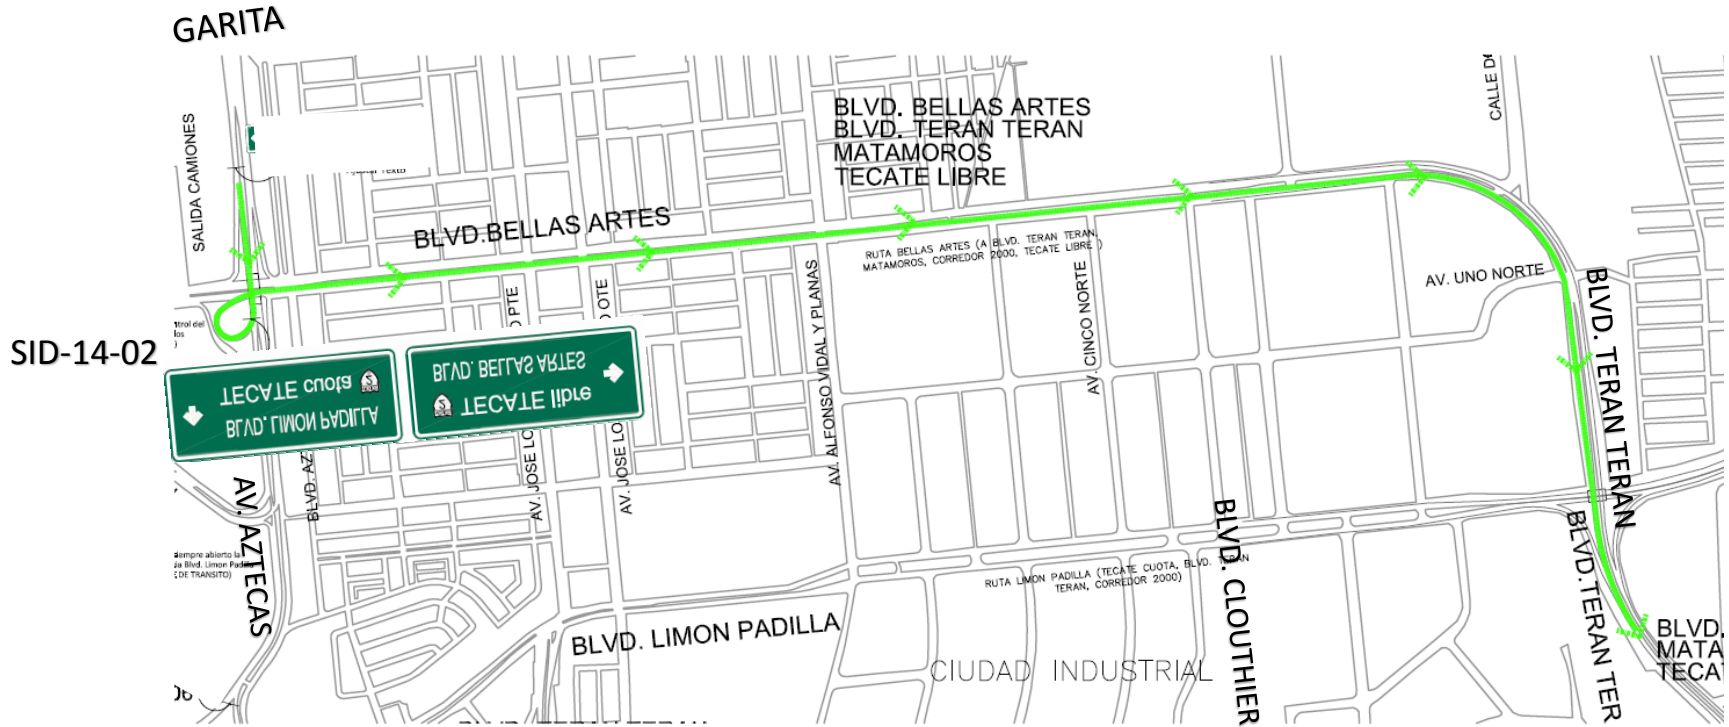

PLAN DE ACCIONES ANTE CIERRE DE GARITA DE SAN YSIDRO

LOCALIZACION EN LA CIUDAD

LOCALIZACION EN LA ZONA

DATOS DE PROYECTO

SECRETARÍA DE DESARROLLO URBANO Y ECOLOGÍA
TIJUANA

SECRETARÍA DE DESARROLLO URBANO Y ECOLOGÍA
 DELEGACIÓN OTAY CENTENARIO, Baja California

PROYECTOS VIALES

PLAN DE ACCIONES ANTE CIERRE DE GARITA SAN YSIDRO

SV-01

RUTA AEROPUERTO

RUTA 1

- DESTINOS: Aeropuerto Zona Rio Zona Centro Playas de Tijuana Rosarito Cuota

■ ■ ■ ■ ■ ■ ■ ■ ■ ■ RUTA BELLAS ARTES

- DESTINOS: Blvd. Terán Teran Matamoros Corredor 2000 Tecate Libre

RUTA 2

SID-14 02
Nueva

LAS UBICACIONES DONDE NO SE REPRESENTAN LAS SEÑALES ES DEBIDO A QUE YA EXISTE ALGUNA Y NO SE REQUIEREN AJUSTES MAYORES

LAS UBICACIONES DONDE NO SE REPRESENTAN LAS SEÑALES ES DEBIDO A QUE YA EXISTE ALGUNA Y NO SE REQUIEREN AJUSTES MAYORES

RUTA LIMON PADILLA

RUTA 4

- DESTINOS OESTE: Zona Rio Zona Centro Playas de Tijuana Rosarito Cuota
- DESTINOS ESTE: Blvd. Terán Teran Corredor 2000 Tecate Cuota