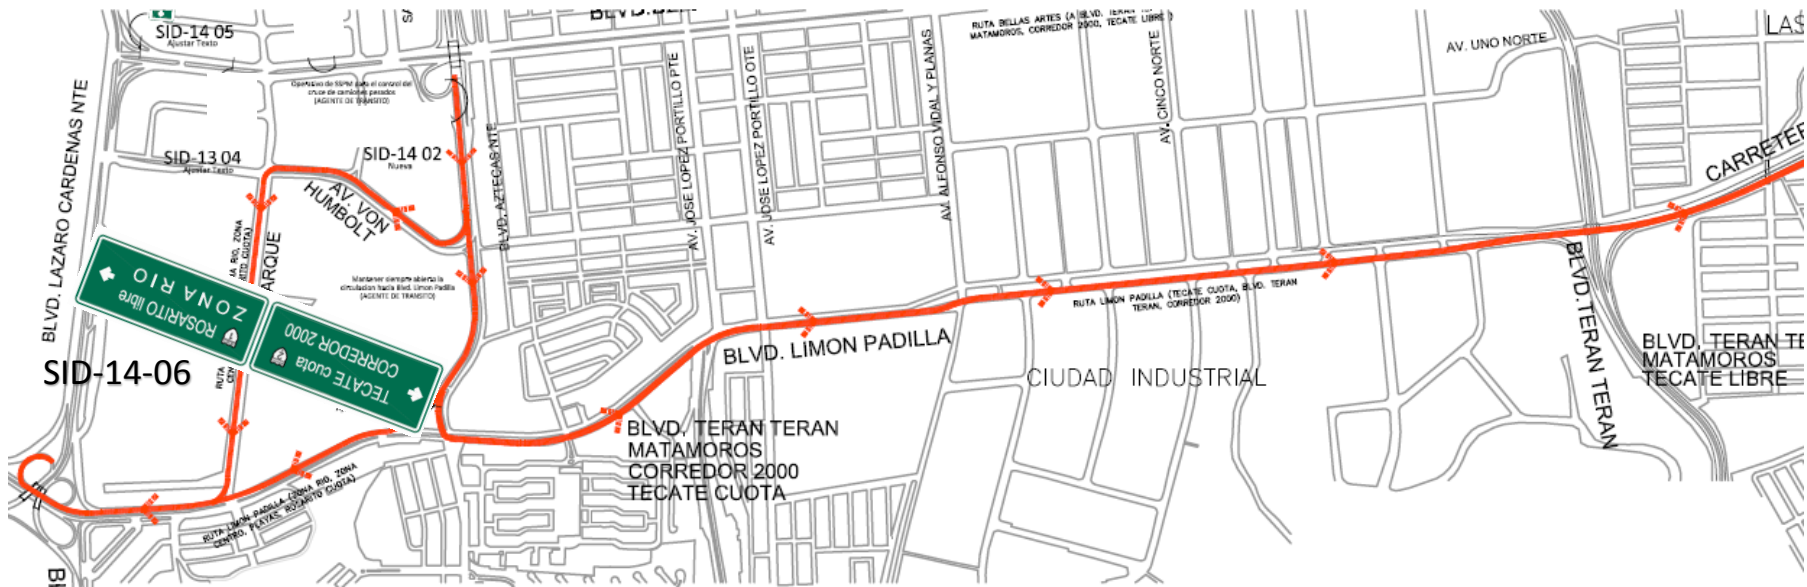

- DESTINOS: Blvd. Terán Teran Matamoros Corredor 2000 Tecate Libre

RUTA 2

SID-14 02
Nueva

LAS UBICACIONES DONDE NO SE REPRESENTAN LAS SEÑALES ES DEBIDO A QUE YA EXISTE ALGUNA Y NO SE REQUIEREN AJUSTES MAYORES

RUTA LAZARO CARDENAS

RUTA 3

- DESTINOS: Lib. Rosas Magallon Santa Fe Playas de Tijuana Rosarito libre Ensenada

SID-13 07
Ajustar Texto

SID-14 08
Reubicar SID-13
Agregar Tablero Derecho
Ajustar Textos

SID-14 09
Ajustar Texto

LAS UBICACIONES DONDE NO SE REPRESENTAN LAS SEÑALES ES DEBIDO A QUE YA EXISTE ALGUNA Y NO SE REQUIEREN AJUSTES MAYORES

RUTA LIMON PADILLA

RUTA 4

- DESTINOS OESTE: Zona Rio Zona Centro Playas de Tijuana Rosarito Cuota
- DESTINOS ESTE: Blvd. Terán Teran Corredor 2000 Tecate Cuota

YA EXISTE SEÑALAMIENTO EN EL DISTRIBUIDOR CENTENARIO
POR LO QUE NO SE REQUIEREN AJUSTES MAYORES PARA ESTA RUTA

RUTA JUAN OJEDA ROBLES

RUTA 6

- DESTINOS OESTE: Zona Rio Zona Centro Playas de Tijuana Rosarito Cuota