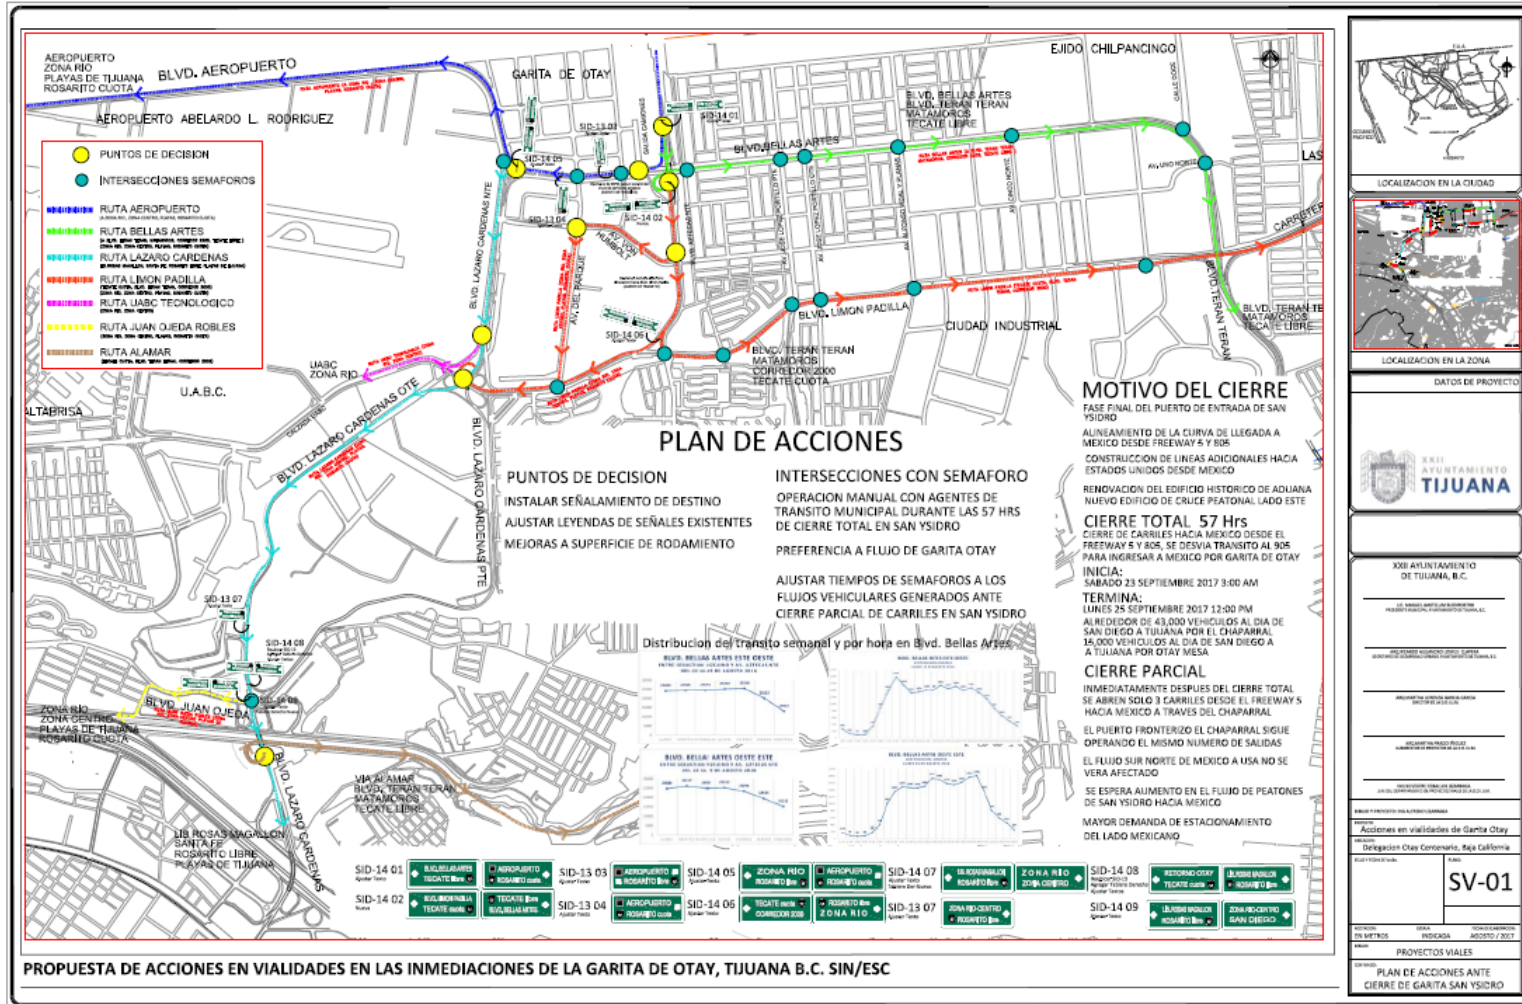

PLAN DE ACCIONES ANTE CIERRE DE GARITA DE SAN YSIDRO

LOCALIZACION EN LA CIUDAD

LOCALIZACION EN LA ZONA

DATOS DE PROYECTO

SECRETARÍA DE DESARROLLO URBANO Y ECOLOGÍA
TIJUANA

SECRETARÍA DE DESARROLLO URBANO Y ECOLOGÍA
 DELEGACIÓN OTAY CENTENARIO, Baja California

PROYECTOS VIALES

PLAN DE ACCIONES ANTE CIERRE DE GARITA SAN YSIDRO

SV-01

RUTA AEROPUERTO

RUTA 1

- DESTINOS: Aeropuerto Zona Rio Zona Centro Playas de Tijuana Rosarito Cuota

■ ■ ■ ■ ■ ■ ■ ■ ■ ■ RUTA BELLAS ARTES

- DESTINOS: Blvd. Terán Teran Matamoros Corredor 2000 Tecate Libre

RUTA 2

SID-14 02
Nueva

LAS UBICACIONES DONDE NO SE REPRESENTAN LAS SEÑALES ES DEBIDO A QUE YA EXISTE ALGUNA Y NO SE REQUIEREN AJUSTES MAYORES

LAS UBICACIONES DONDE NO SE REPRESENTAN LAS SEÑALES ES DEBIDO A QUE YA EXISTE ALGUNA Y NO SE REQUIEREN AJUSTES MAYORES

RUTA LIMON PADILLA

RUTA 4

- DESTINOS OESTE: Zona Rio Zona Centro Playas de Tijuana Rosarito Cuota
- DESTINOS ESTE: Blvd. Terán Teran Corredor 2000 Tecate Cuota