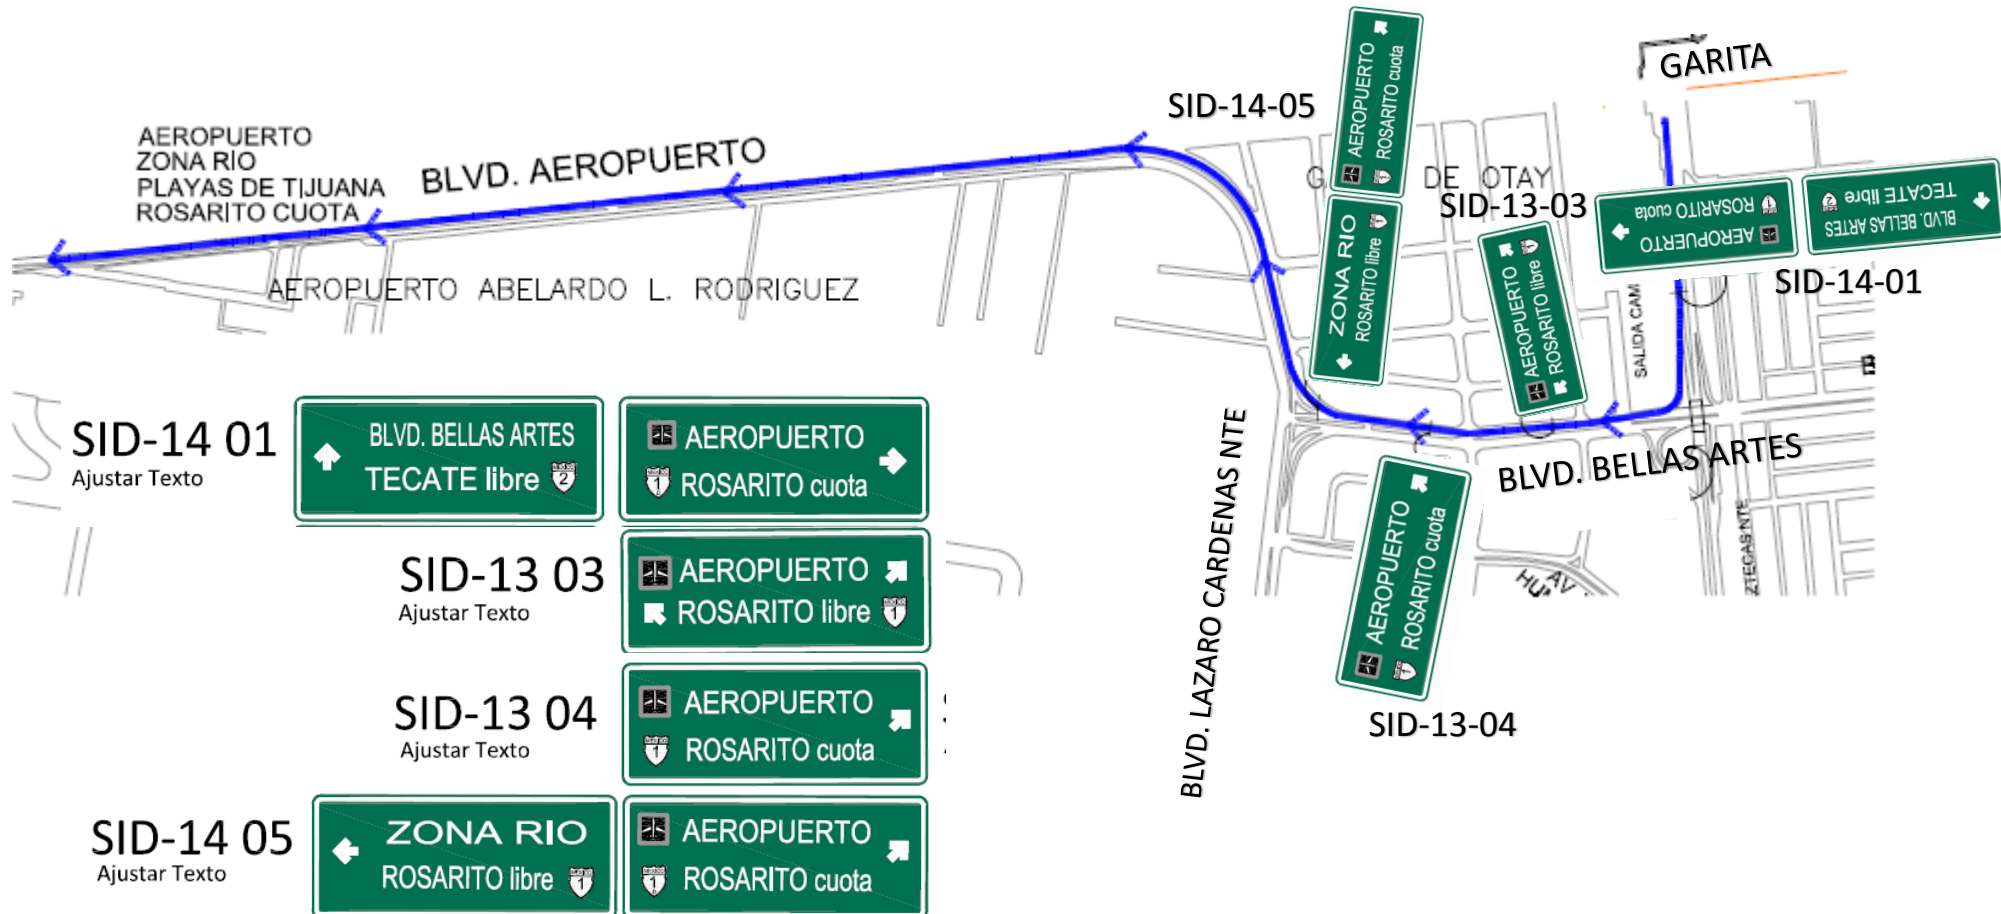

PROYECTOS VIALES

PLAN DE ACCIONES ANTE CIERRE DE GARITA SAN YSIDRO

SV-01

RUTA AEROPUERTO

RUTA 1

- DESTINOS: Aeropuerto Zona Rio Zona Centro Playas de Tijuana Rosarito Cuota

■ ■ ■ ■ ■ ■ ■ ■ ■ ■ RUTA BELLAS ARTES

- DESTINOS: Blvd. Terán Teran Matamoros Corredor 2000 Tecate Libre

RUTA 2

SID-14 02
Nueva

LAS UBICACIONES DONDE NO SE REPRESENTAN LAS SEÑALES ES DEBIDO A QUE YA EXISTE ALGUNA Y NO SE REQUIEREN AJUSTES MAYORES

RUTA LAZARO CARDENAS

RUTA 3

- DESTINOS: Lib. Rosas Magallon Santa Fe Playas de Tijuana Rosarito libre Ensenada

SID-13 07
Ajustar Texto

SID-14 08
Reubicar SID-13
Agregar Tablero Derecho
Ajustar Textos

SID-14 09
Ajustar Texto

LAS UBICACIONES DONDE NO SE REPRESENTAN LAS SEÑALES ES DEBIDO A QUE YA EXISTE ALGUNA Y NO SE REQUIEREN AJUSTES MAYORES

RUTA LIMON PADILLA

RUTA 4

- DESTINOS OESTE: Zona Rio Zona Centro Playas de Tijuana Rosarito Cuota
- DESTINOS ESTE: Blvd. Terán Teran Corredor 2000 Tecate Cuota